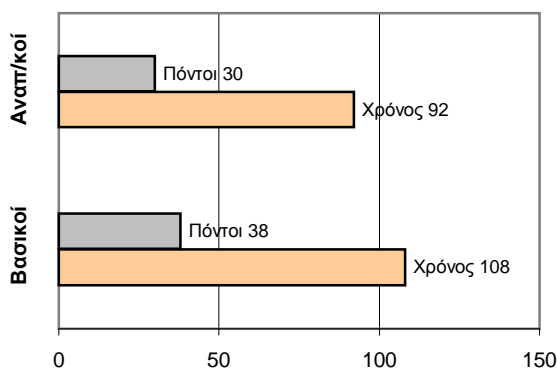

ΤΕΛΙΚΟ ΣΚΟΡ

Ερμής Πειραιά **68 - 49** Λέων Μοσχ.

Διατητές: Γαρδέλης- Σελίμης

Ανά περίοδο:	1η	2η	3η	4η
Ερμής Πειραιά	14	15	26	13
Λέων Μοσχ.	12	10	9	18

Τέλος περιόδου	1η	2η	3η	4η
Ερμής Πειραιά	14	29	55	68
Λέων Μοσχ.	12	22	31	49

Προπονητής: Αυγουλής Ν.- Αλεξανδρόπουλος Π.
Ερμής Πειραιά

Αιφνιδιασμοί: 9 / 13

# Παίκτης	Συμ/χή (min)	Π	Ελ. Β.	2π	3π	Ριμπ.		Ασ	Κλ	Λ	Ταπ	Φάουλ		Rkg*
						Α	Ε					+	-	
4 Σιμιτιάν Μ.	8	0	0 / 0	0 / 0	0 / 0	2	0	1	0	0	0	0	2	3
5 Καρατζής Θ.	21	13	3 / 3	5 / 7	0 / 2	1	1	1	1	3	1	3	2	11
6 Μαστρογεωργίου Μ.	15	6	2 / 2	2 / 4	0 / 0	3	3	0	1	3	0	1	1	8
7 Βλαχάκης Χ.	17	15	3 / 3	3 / 5	2 / 4	1	0	1	2	0	0	3	2	15
8 Σακαράκης Δ.	20	2	2 / 2	0 / 2	0 / 5	1	0	5	0	2	1	2	3	0
9 Ραλλάτος Γ.	25	8	0 / 4	4 / 7	0 / 0	6	2	0	3	3	1	3	3	10
10 Μοναχός Ε.	11	0	0 / 2	0 / 0	0 / 0	2	1	0	0	2	0	1	2	-
11 Δαλμυράς Κ.	25	8	0 / 0	1 / 4	2 / 4	3	0	5	2	2	0	1	4	11
12 Σέργης Ι.	6	3	0 / 0	0 / 1	1 / 1	0	0	1	0	0	0	0	2	-
13 Συμακός Γ.	15	4	1 / 4	0 / 1	1 / 2	1	2	1	3	0	0	3	0	6
14 Σκιαθίτης Μ.	16	3	0 / 0	0 / 0	1 / 4	0	0	1	0	0	0	0	3	1
15 Μαργέτης Χ.	21	6	1 / 2	1 / 2	1 / 2	2	0	1	2	2	1	1	4	7
Ομαδικά						2	1			5		1	0	
ΣΥΝΟΛΟ:	200	68	12 / 22	16 / 33	8 / 24	24	10	17	14	22	4	19	28	72
			55%	48%	33%									

Αναλογία Πόντων: