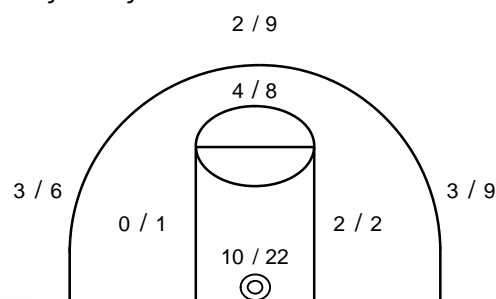

Εντός Πεδιάς: