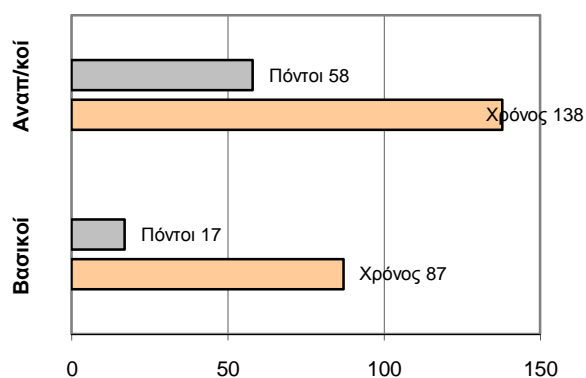

ΤΕΛΙΚΟ ΣΚΟΡ

Α.Ε.Σ.ΕΛ. 75 - 71 Ερμής Πειραιά (Κανονική Περίοδος 66-66)

Διατητές: Φασόλης- Γεώργου

Ανά περίοδο:	1η	2η	3η	4η
Α.Ε.Σ.ΕΛ.	10	18	20	18
Ερμής Πειραιά	24	14	12	16

Τέλος περιόδου	1η	2η	3η	4η
Α.Ε.Σ.ΕΛ.	10	28	48	66
Ερμής Πειραιά	24	38	50	66

Προπονητής: Σολωμός Γ.- Ιντζελέρ Μ.

Α.Ε. ΣΟΥΡΜΕΝΩΝ - ΕΛΛΗΝΙΚΟΥ

Αιφνιδιασμοί: 10 / 11

# Παίχτης	Συμ/χή (min)	Π	ΕΛ. Β.	2π	3π	Ριμπ.		Ασ	Κλ	Λ	Ταπ	Φάουλ		Rkg*
						Αμ	Επ					+	-	
4 Καρασούλος Γ.	28	3	3 / 4	0 / 0	0 / 3	2	1	4	2	1	0	5	4	7
5 Πετς Α.	10	2	0 / 0	1 / 3	0 / 0	3	1	1	0	2	1	0	1	4
6 Νικολάκης Μ.	29	10	2 / 2	1 / 4	2 / 7	4	3	4	2	5	0	1	4	10
7 Ζηνέλης Ν.	26	8	4 / 10	2 / 5	0 / 1	12	2	2	2	2	0	7	3	14
8 Γαλαράς Β.	11	4	0 / 0	2 / 2	0 / 2	1	0	0	0	0	0	0	1	3
9 Τράμπαρης Γ.	4	1	1 / 2	0 / 0	0 / 2	0	2	1	1	0	0	1	0	-
10 Παπαμαρινόπουλος Α.	30	10	2 / 3	4 / 8	0 / 0	6	4	3	0	2	0	3	2	16
11 Παντελάκης Γ.	28	18	3 / 4	3 / 6	3 / 5	7	1	1	0	1	3	3	4	23
12 Κοντουζόγλου Β.	12	0	0 / 0	0 / 3	0 / 1	0	0	1	0	1	0	0	3	-
13 Παπαδημητρίου Χ.	0	0	0 / 0	0 / 0	0 / 0	0	0	0	0	0	0	0	0	-
14 Ντελής Φ.	16	3	0 / 0	0 / 0	1 / 5	0	0	2	0	0	0	0	0	1
15 Μανσαράι Β.	31	16	1 / 3	6 / 10	1 / 3	2	2	2	0	1	0	3	0	13
Ομαδικά						1	1			2		0	0	
1η Περίοδος		10	2 / 2	4 / 9	0 / 5	6	2	2	1	5	0	4	5	6
2η Περίοδος		18	5 / 7	2 / 8	3 / 8	7	6	5	2	2	2	5	4	25
3η Περίοδος		20	0 / 0	7 / 10	2 / 7	9	2	7	2	3	0	1	1	29
4η Περίοδος		18	5 / 11	5 / 12	1 / 5	11	5	5	2	5	2	8	9	21
Παράταση		9	4 / 8	1 / 2	1 / 4	5	2	2	0	2	0	5	3	8
Τελικά Στατιστικά	225	75	16 / 28	19 / 41	7 / 29	38	17	21	7	17	4	23	22	89
			57%	46%	24%	55								

Προέλευση Πόντων: