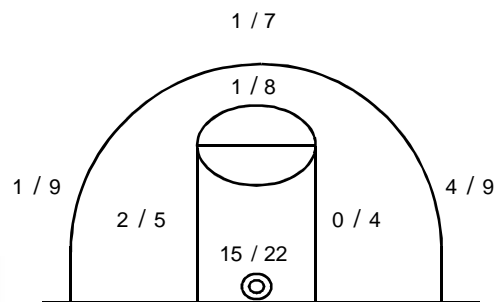

Εντός Πεδιάς: