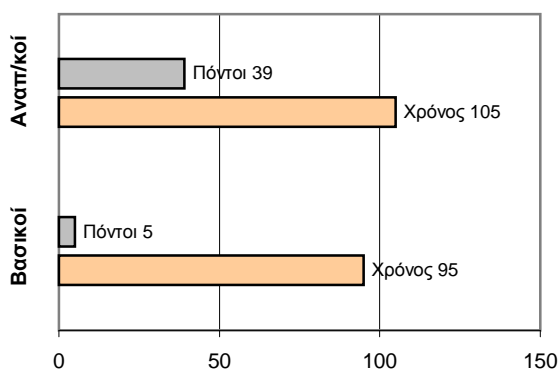

ΤΕΛΙΚΟ ΣΚΟΡ

Μυρμιδόνες **44 - 37** Εναλλακτικοί

Διατητές: Κατσιμάρδος- Χρησιδης

Ανά περίοδο:	1η	2η	3η	4η
Μυρμιδόνες	6	5	17	16
Εναλλακτικοί	10	6	16	5

Τέλος περιόδου	1η	2η	3η	4η
Μυρμιδόνες	6	11	28	44
Εναλλακτικοί	10	16	32	37

Προπονητής: Αδαμόπουλος Δ.

Μυρμιδόνες 2008

Αφηνδιασμοί: 4 / 9

# Παίχτης	Συμ/χή (min)	Π	ΕΛ. Β.	2π	3π	Ριμπ.		Ασ	Κλ	Λ	Ταπ	Φάουλ		Rkg*
						Αμ	Επ					+	-	
4 Τάγκαλος Δ.	27	5	0 / 0	1 / 6	1 / 4	7	2	1	1	0	0	0	3	8
5 Γύφτος Μ.	10	0	0 / 0	0 / 2	0 / 0	1	1	0	1	1	0	0	1	0
42 Ροδόπουλος Β.	20	0	0 / 2	0 / 0	0 / 2	3	2	3	4	1	0	1	2	7
7 Χριστάκος Β.	20	12	0 / 0	3 / 6	2 / 7	2	2	2	1	2	0	0	4	9
21 Δημητριάδης Κ.	23	0	0 / 0	0 / 7	0 / 3	5	1	0	0	3	0	0	1	-
- Καμακάρης Ν.	26	0	0 / 2	0 / 2	0 / 0	4	2	0	1	0	2	1	3	5
10 Οικονόμου Δ.	10	7	1 / 2	0 / 0	2 / 4	2	0	0	2	0	0	1	2	8
11 Νικολαΐδης Α.	9	0	0 / 0	0 / 3	0 / 1	0	0	1	0	0	0	0	1	-
12 Καρατζάς Κ.	31	12	2 / 2	5 / 10	0 / 0	2	5	0	2	1	0	1	1	15
13 0	0	0	0 / 0	0 / 0	0 / 0	0	0	0	0	0	0	0	0	-
44 Σαλιαγκόπουλος Γ.	13	7	0 / 0	2 / 5	1 / 4	4	2	0	1	0	0	1	1	8
24 Ανεμοδουράς Λ.	11	1	1 / 2	0 / 7	0 / 0	3	0	1	2	0	0	0	0	-
Ομαδικά						2	4			2		1	0	
1η Περίοδος		6	2 / 4	2 / 15	0 / 4	12	6	2	2	3	1	2	4	7
2η Περίοδος		5	1 / 4	2 / 15	0 / 3	8	6	1	5	3	0	3	3	3
3η Περίοδος		17	0 / 0	4 / 11	3 / 9	6	3	4	6	2	0	0	4	21
4η Περίοδος		16	1 / 2	3 / 7	3 / 9	9	6	1	0	2	1	1	8	20
Τελικά Στατιστικά	200	44	4 / 10	11 / 48	6 / 25	35	21	8	13	10	2	6	19	51
			40%	23%	24%	56								

Προέλευση Πόντων: