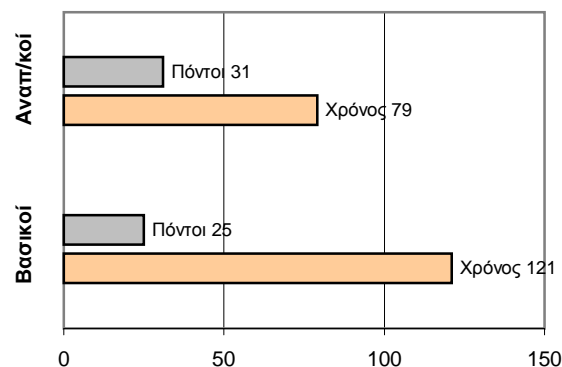

ΤΕΛΙΚΟ ΣΚΟΡ

Premier Cafe 66 - 56 Μυρμιδόνες

Διαιτητές: Παπανικολάου- Καλογριάς

Ανά περίοδο:	1η	2η	3η	4η
Premier Cafe	15	9	17	25
Μυρμιδόνες	15	19	6	16

Τέλος περιόδου	1η	2η	3η	4η
Premier Cafe	15	24	41	66
Μυρμιδόνες	15	34	40	56

Προπονητής: Αδαμόπουλος Δ.

Μυρμιδόνες 2008

Αφινιδασμοί: 3 / 4

# Παίχτης	Συμ/χή (min)	Π	ΕΛ. Β.	2π	3π	Ριμπ.		Ασ	Κλ	Λ	Ταπ	Φάουλ		Rkg*
						Αμ	Επ					+	-	
4 Τάγκαλος Δ.	33	9	3 / 3	3 / 6	0 / 3	2	2	0	0	1	0	4	3	6
5 Οικονόμου Δ.	22	14	1 / 1	2 / 3	3 / 7	7	1	1	1	3	0	4	4	16
42 Ροδόπουλος Β.	17	0	0 / 0	0 / 1	0 / 0	3	0	0	2	4	0	2	3	0
7 Χριστάκος Β.	17	4	1 / 2	0 / 1	1 / 5	1	0	1	1	3	0	0	1	-
21 Δημητριάδης Κ.	29	9	1 / 2	1 / 5	2 / 2	4	1	2	0	1	0	1	3	10
- Τσώτσης Σ.	21	12	0 / 3	6 / 11	0 / 0	6	6	3	0	2	0	3	3	17
10 0	0	0	0 / 0	0 / 0	0 / 0	0	0	0	0	0	0	0	0	-
11 Νικολαΐδης Α.	14	2	2 / 2	0 / 1	0 / 4	1	0	2	0	0	0	1	3	0
12 Καρατζάς Κ.	25	3	1 / 4	1 / 6	0 / 0	4	2	1	0	0	0	2	1	2
13 0	0	0	0 / 0	0 / 0	0 / 0	0	0	0	0	0	0	0	0	-
24 Ανεμοδουράς Λ.	17	3	0 / 0	0 / 5	1 / 1	1	2	1	0	0	0	0	2	2
50 Καλάβριος Μ.	5	0	0 / 0	0 / 1	0 / 1	1	0	0	1	0	0	0	1	-
Ομαδικά						1	1			2		1	0	
1η Περίοδος		15	1 / 1	4 / 7	2 / 5	9	1	5	1	6	0	2	2	19
2η Περίοδος		19	5 / 9	4 / 11	2 / 5	8	6	2	0	2	0	7	4	19
3η Περίοδος		6	0 / 0	3 / 13	0 / 5	7	5	0	2	4	0	2	7	1
4η Περίοδος		16	3 / 7	2 / 9	3 / 8	7	3	4	2	4	0	7	11	12
Τελικά Στατιστικά		200	56	9 / 17	13 / 40	7 / 23	31	15	11	5	16	0	18	51
				53%	33%	30%	46							

Προέλευση Πόντων: