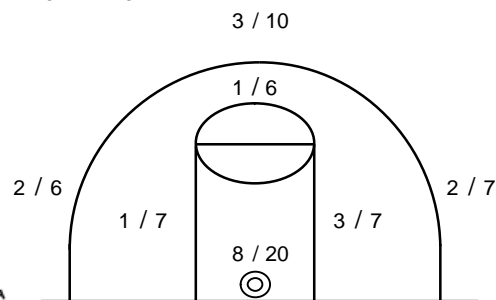

Εντός Πεδιάς: