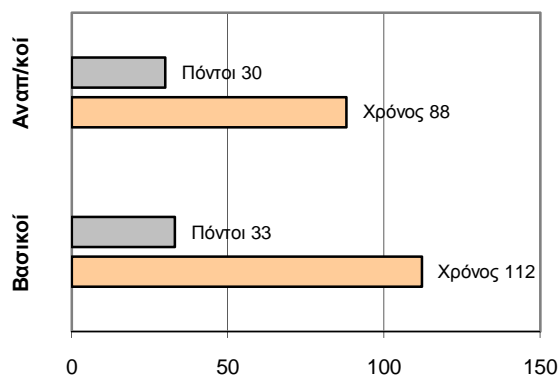

ΤΕΛΙΚΟ ΣΚΟΡ

Νεροχύτες **65** - **63** Μυρμιδόνες

Διαιτητές: Γιακείμη- Σκαλτσής

Ανά περίοδο:	1η	2η	3η	4η
Νεροχύτες	14	16	21	14
Μυρμιδόνες	13	18	15	17

Τέλος περιόδου	1η	2η	3η	4η
Νεροχύτες	14	30	51	65
Μυρμιδόνες	13	31	46	63

Προπονητής: Αδαμόπουλος Δ.

Μυρμιδόνες 2008

Αφινδιασμοί: 13 / 18

# Παίκτης	Συμ/χή (min)	Π	ΕΛ. Β.	2π	3π	Ριμπ.		Ασ	Κλ	Λ	Ταπ	Φάουλ		Rkg*
						Αμ	Επ					+	-	
4 0	0	0	0 / 0	0 / 0	0 / 0	0	0	0	0	0	0	0	0	-
25 Πέτσας Γ.	19	2	0 / 0	1 / 2	0 / 0	3	1	1	0	1	0	0	2	5
42 Ροδόπουλος Β.	17	2	0 / 0	1 / 2	0 / 0	1	0	3	3	2	0	2	5	6
7 Χριστάκος Β.	9	2	0 / 0	1 / 1	0 / 0	1	0	0	1	3	1	0	3	2
5 Οικονόμου Δ.	27	14	1 / 2	2 / 4	3 / 4	4	0	3	2	4	1	3	1	16
- Τσώτσης Σ.	20	12	2 / 4	5 / 6	0 / 0	8	1	2	2	4	0	4	3	18
50 Γύφτος Μ.	9	2	0 / 0	1 / 2	0 / 1	0	0	1	0	0	0	0	2	1
11 Νικολαΐδης Α.	17	2	0 / 0	1 / 3	0 / 0	0	0	2	0	1	0	0	3	1
12 Καρατζάς Κ.	33	18	6 / 9	6 / 11	0 / 0	7	5	2	1	3	0	6	2	22
13 0	0	0	0 / 0	0 / 0	0 / 0	0	0	0	0	0	0	0	0	-
24 Ανεμοδουράς Λ.	26	9	1 / 2	4 / 8	0 / 2	3	0	1	1	1	0	1	3	6
44 Σαλιαγκόπουλος Γ.	23	0	0 / 2	0 / 4	0 / 0	3	0	2	2	3	0	1	2	-
Ομαδικά						1	1			3		0	0	
1η Περίοδος		13	1 / 2	6 / 13	0 / 0	5	4	5	1	5	0	3	6	15
2η Περίοδος		18	3 / 3	6 / 12	1 / 4	11	2	4	2	4	0	4	9	24
3η Περίοδος		15	5 / 10	2 / 7	2 / 2	7	1	3	3	9	1	6	4	11
4η Περίοδος		17	1 / 4	8 / 11	0 / 1	8	1	5	6	7	0	4	7	23
Τελικά Στατιστικά	200	63	10 / 19	22 / 43	3 / 7	31	8	17	12	25	1	17	26	73
			53%	51%	43%	39								

Προέλευση Πόντων: